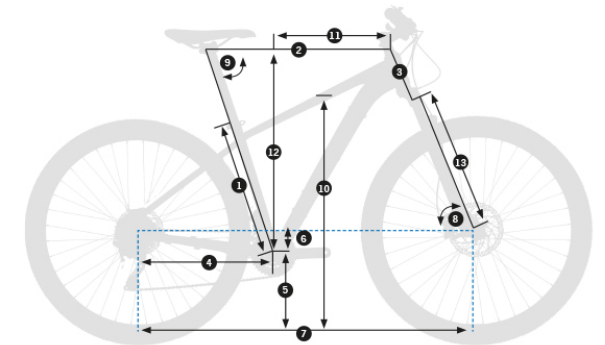

SPÉCIFICATIONS ET OPTIONS

CADRE	Orbea MX Alu only disc
FOURCHE	SR Suntour XCM RL-Coil 100mm QR
PLATEAU DE PEDALIER	Shimano MT100 22x30x40t
DIRECTION	1-1/8" Semi-Integrated
CINTRE	Orbea OC-I Riser 720mm
POTENCE	Orbea OC-II
MANETTES	Shimano Altus M2000
FREINS	Shimano M315 Hydraulic Disc
PIGNON	Shimano HG200 11-36 9-Speed
DERAILLEUR ARRIÈRE	Shimano Deore M592 Shadow
DERAILLEUR AVANT	Shimano Altus M2000 31,8mm
CHAÎNE	Shimano HG53 9-Speed
ROUES	Orbea Black Rock 23c Disc
PNEUS	Kenda K1153 2,35" 30TPI
PÉDALE	VP-536 Black
TIGE SELLE	Orbea OC-I 27.2x400mm
SELLE	Selle Royal 2062 HRN

GÉOMÉTRIE

TAILLE	S-27,5	M-27,5	M-29	L-27,5	L-29	XL-29
1 - SEAT_TUBE	388	430	430	460	470	540
2 - TOP_TUBE	537	564	559	585	578	618
3 - HEAD_TUBE	102	108	104	118	115	138
4 - CHAIN_STAY	440	440	450	440	450	450
5 - BB_HEIGHT	312.5	312.5	305	312.5	305	305
6 - BB_DROP	45	45	65	45	65	65
7 - WHEELBASE	1059	1075	1078	1098	1098	1139
8 - HEAD_ANGLE	69°	70°	70°	70°	70°	70°
9 - SEAT_ANGLE	74°					
10 - STANDOVER	790.5	815.67	823.17	834.59	837.09	881.73
11 - REACH	370	394	381	381	397	430
12 - STACK	583	593	623	602	633	655
13 - FORK_LENGTH	490	490	506	490	506	506
14 - OFFSET	42	42	46	42	46	46
15 - WHEEL_SIZE	623	639	636	662	656	696

ERGONOMIE

TAILLE	BIELLE	POTENCE	CINTRE
S-27	170	70	720
M-27	170	70	720
M-29	170	70	720
L-27	175	70	720
L-29	175	70	720
XL-29	175	70	720

* La dimension du guidon est centre-centre