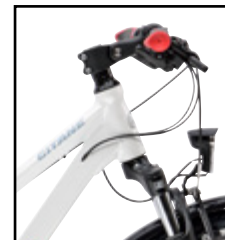

YNG731

VERSO ÉQUIPÉ 21 MIXTE

- ▶ Eclairage avant LED et dynamo
- ▶ Equipements trekking de qualité
- ▶ Transmission Shimano

- Mixte, alu 6061 T6, passage câbles interne
- Suntour NEX 700, 63 mm
- Shimano TY301, 48 x 38 x 28, 170 mm
- Spectra aluminium 9x4
- Shimano dynamo 6V3W / Acier 36T
- 700 x 35C
- Shimano STEF41, 21V
- Shimano Tourney, TY500
- Shimano Tourney, TY701
- Shimano 7V, 14-28
- Mixte, confort, noir-rouge
- Tec aluminium 27,2 x 350 mm

- Tec Obvius 640 x 31,8 x 15 x 9°
- Tec aluminium 105 x 31,8 x 7°
- V-brake aluminium
- SKS
- Atran Tour 365 aluminium, mudguard mounting
- Aluminium, ajustable, fixation arrière
- Buchel LED 15 lux / Spectra LED
- VP-897, composite
- Noir satiné / Blanc satiné
- 43-47-51 (S-M-L)
- 15,50 kg