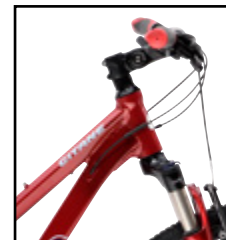

YNG774

VERSO ÉQUIPÉ 24 MIXTE

- ▶ Pneu TEC avec bandes réfléchissantes sur flancs
- ▶ Fiabilité des composants TEC Obvius

- Mixte, alu 6061 T6, passage câbles interne
- Suntour NEX 700, 63 mm, lock out
- Shimano TX801, 48 x 38 x 28, 170 mm
- Spectra aluminium 9x4
- Shimano dynamo 6V3W / Shimano TX800 alu 36T
- Tec Unda 700 x 35C, Duramax, bandes réfléchissantes
- Shimano STEF510, 24V
- Shimano Altus, RD-M310
- Shimano Tourney, TY701
- Shimano Altus HG31 8V, 11-32
- Mixte, confort, noir-rouge
- Tec Obvius 27,2 x 350 mm

- Tec Obvius 640 x 31,8 x 15 x 9°
- Tec aluminium ajustable 108 x 31,8
- V-brake aluminium
- SKS
- Atran Tour 365 aluminium, mudguard mounting
- Aluminium, ajustable, fixation arrière
- Buchel LED 15 lux / Spectra LED
- VP-897, composite
- Bleu marina / Rouge rubis
- 43-47-51 (S-M-L)
- 15,70 kg