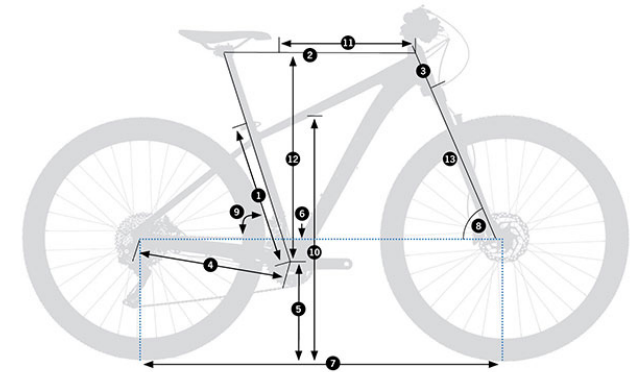

MX 20.

SE TROUVE DANS CES COULEURS:

BLEU BONDI - BRIGHT RED
(BRILLANT)

BRIGHT RED (BRILLANT) /
NOIR (MAT)

NOIR MÉTALLISÉ (BRILLANT)
/ GRIS (MAT)

Océan - JAUNE (BRILLANT)

SPÉCIFICATIONS ET OPTIONS

CADRE	Orbea MX Alloy only disc
FOURCHE	SR Suntour XCR32 RL Coil w/Preload adjuster 100mm QR
PLATEAU DE PEDALIER	Shimano M5100 32t
DIRECTION	VP-Z104PD 1-1/8" Semi-Cartridge
CINTRE	Alloy Flat 31.8mm 720mm
POTENCE	Alloy 31.8mm interface 7°
MANETTES	Shimano Deore M5100
FREINS	Shimano MT201 Hydraulic Disc
PIGNON	Shimano Deore M5100 11-51t 11-Speed
DERAILLEUR ARRIÈRE	Shimano Deore M5100 SGS Shadow Plus
CHAINE	KMC X11
ROUES	Orbea Black Rock 23c Disc
PNEUS	Kenda K1153 2.35" 30TPI
PEDALE	VP-537 Black
TIGE SELLE	Alloy 27.2 Offset 0
SELLE	Selle Royal 2058 DRN

GÉOMÉTRIE

TAILLE	S-27.5"	M-27.5"	M-29"	L-29"	XL-29"
1 - SEAT_TUBE	388	430	430	470	540
2 - TOP_TUBE	537	564	559	578	618
3 - HEAD_TUBE	102	108	104	115	138
4 - CHAIN_STAY	440	440	450	450	450
5 - BB_HEIGHT	312,5	312,5	305	305	305
6 - BB_DROP	45	45	65	65	65
7 - WHEELBASE	1059	1075	1078	1098	1139
8 - HEAD_ANGLE	69°	70°	70°	70°	70°
9 - SEAT_ANGLE			74°		
10 - STANDOVER	790,5	815,67	823,17	837,09	881,73
11 - REACH	370	394	397	397	430
12 - STACK	583	593	623	633	655
13 - FORK_LENGTH	490	490	506	506	506
14 - OFFSET	42	42	42	46	46
15 - WHEEL_SIZE	623	639	636	656	696

ERGONOMIE

TAILLE	BIELLE	POTENCE	CINTRE
S-27.5	170	70	720
M-27.5	170	70	720
M-29	170	70	720
L-29	175	70	720
XL-29"	175	70	720
S-27,5	170	70	720
M-27,5	170	70	720
XL-29	175	90	720

* La dimension du guidon est centre-centre