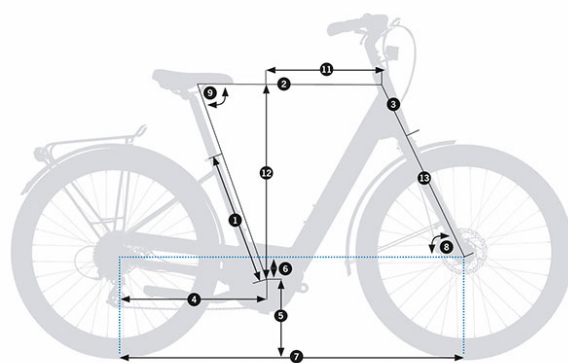

OPTIMA E40.

SE TROUVE DANS CES COULEURS:

NOIR NUIT (BRILLANT)

ROUGE FONCÉ MÉTALLISÉ

BLEU (BRILLANT)

SPÉCIFICATIONS ET OPTIONS

CADRE	Orbea Optima Hydroformed Alloy, Ebikemotion X35 internal battery
FOURCHE	Optima 400mm Alloy Post mount
PLATEAU DE PEDALIER	Prowheel PRA105 42t
DIRECTION	VP-Z104PD 1-1/8" Semi-Cartridge
CINTRE	Orbea City Riser Alu 640mm
POTENCE	Orbea TDS-D617
MANETTES	Shimano Deore M4100
FREINS	Shimano MT200 Hydraulic Disc
PIGNON	Shimano CS-M4100 11-46t 10-Speed
DERAILLEUR ARRIÈRE	Shimano Deore M5120 SGS Shadow Plus
CHAÎNE	KMC X10
ROUES	READY GR 29-700 C
PNEUS	Kenda 1172 700x50c
TIGE SELLE	Alloy 31.6x400mm Offset 0
SELLE	Selle Royal Milo Plus DR
PORTE-BAGAGE ARRIÈRE	Orbea Optima hidden stays
GARDE-BOUE	SKS EDGE Alloy C56R
ÉCLAIRAGE AVANT	Lezyne Ebike Power STVZO Pro E115 inverted position 310 lumens
ÉCLAIRAGE ARRIÈRE	Joss Spanninga Lineo XDS Dinamo
CARTER DE CHAÎNE	Sunon A017
CADENAS	Abus Pro Shield Plus frame lock
BÉQUILLE	Ursus Power single adjust central
MOTEUR	Ebikemotion X35 Plus 25kmh
BATTERIE	Ebikemotion 36V/6.9A 248Wh ANT+
ÉCRAN	OC monochrome ANT+ LEV
CHARGEUR	Ebikemotion X35
REMOTE2	Ebikemotion iWoc TRIO
BLOCAGE AVANT	Safety Lock

GÉOMÉTRIE

TAILLE	S	M	L
1 - SEAT_TUBE	405	450	500
2 - TOP_TUBE	625	648	693
3 - HEAD_TUBE	190	240	270
4 - CHAIN_STAY		510	
5 - BB_HEIGHT		272,5	
6 - BB_DROP		95	
7 - WHEELBASE	1163	1187	1233
8 - HEAD_ANGLE		70°	
9 - SEAT_ANGLE		72°	
10 - REACH	397	405	440
11 - STACK	662	709	737
12 - FORK_LENGTH		433	
13 - OFFSET		55	

ERGONOMIE

TAILLE	BIELLE	POTENCE	CINTRE
S	152	60	640
M	152	60	640
L	152	60	640

* La dimension du guidon est centre-centre