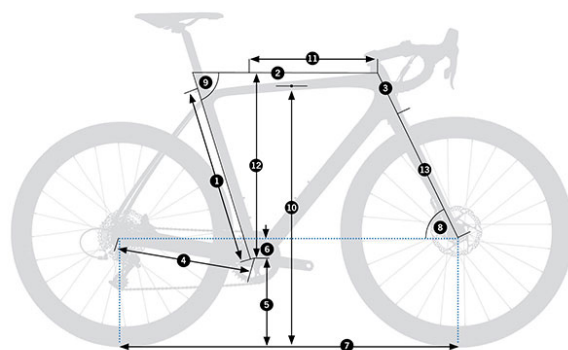

GÉOMÉTRIE

TAILLE	XS	S	M	L	XL
1 - SEAT_TUBE	460	510	554	590	630
2 - TOP_TUBE	531	543	555	570	585
3 - HEAD_TUBE	122	138	156	182	212
4 - CHAIN_STAY	430				
5 - BB_HEIGHT	283	283	285	285	288
6 - BB_DROP	70	70	68	68	65
7 - WHEELBASE	1017	1030	1043	1060	1078
8 - HEAD_ANGLE	70.5°				
9 - SEAT_ANGLE	73.5°				
10 - STANDOVER	764	796	828	858	893
11 - REACH	370	378	385	392	400
12 - STACK	545	560	575	600	625
13 - FORK_LENGTH	400				

ERGONOMIE

TAILLE	BIELLE	POTENCE	CINTRE
XS	170	90	400
S	170	100	420
M	172	110	420
L	172	110	440
XL	175	120	440

* La dimension du guidon est centre-centre

**BLOCAGE
ARRIÈRE**

Orbea Thru Axle 12x142mm M12xP1.5 Hollow