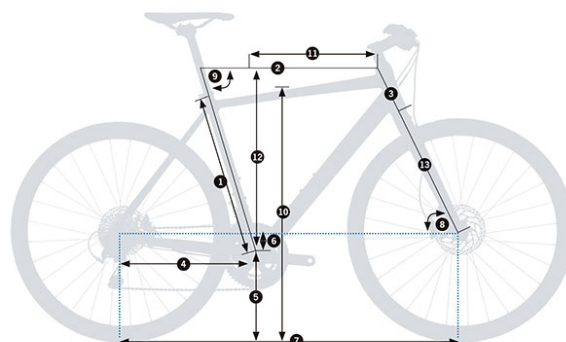

VECTOR 30.

SE TROUVE DANS CES COULEURS:

NOIR NUIT (BRILLANT)

VERT URBAIN (BRILLANT)

ROUGE FONCÉ MÉTALLISÉ (BRILLANT)

BLEU (BRILLANT)

SPÉCIFICATIONS ET OPTIONS

CADRE	Orbea Urban Speed, Aluminium 6000, Orbea Tube Shaping, Flat Mount Disc Brake, 135x9 QR, Carrier and Mudguard compatible, max 700x40C, Inner Cable routing,
FOURCHE	Speed 400mm Alloy Flat mount
PLATEAU DE PEDALIER	Prowheel 32x48 Steel Custom logo Shimano Claris 30x39x50
DIRECTION	VP-Z104PD 1-1/8" Semi-Cartridge
CINTRE	Alloy 31.8mm Riser 640mm
POTENCE	Alloy 31.8mm interface 7°
MANETTES	Shimano Claris SL-R2000
MANETTES FREINS	Shimano Claris BL-R2000
FREINS	Shimano TX805 Mechanical Disc
PIGNON	Shimano HG50 11-34t 8-Speed
DERAILLEUR ARRIÈRE	Shimano Claris RD-R2000-GS
DERAILLEUR AVANT	Shimano Claris FD-R2000-F
CHAINE	KMC X8
ROUES	Orbea Airline Corsa Disc 700X19c
PNEUS	Kenda K1098 700x32 Reflective Tape Kenda K1098 700x28C Reflective type + Puncture protection
TIGE SELLE	Alloy 27.2 Offset 0
SELLE	Selle Royal Asphalt GR
GARDE-BOUE	
BÉQUILLE	Ursus Mooi rear adjustable

GÉOMÉTRIE

TAILLE	XS	S	M	L	XL
1 - SEAT_TUBE	430	480	525	555	580
2 - TOP_TUBE	521	546	559	580	601
3 - HEAD_TUBE	109	127	150	170	200
4 - CHAIN_STAY			435		
5 - BB_HEIGHT	281	281	283	283	285
6 - BB_DROP	70	70	68	68	66
7 - WHEELBASE	1021	1037	1052	1063	1075
8 - HEAD_ANGLE	71	71	71	71.5	72
9 - SEAT_ANGLE	75	74	74	73.5	73
10 - STANDOVER	738	768	800	824	852
11 - REACH	378	388	395	405	410
12 - STACK	535	552	571	592	625
13 - FORK_LENGTH			400		
14 - OFFSET			51		

ERGONOMIE

TAILLE	BIELLE	POTENCE	CINTRE
47	170	90	400
49	170	100	400
51	170	100	420
53	172.5	110	420
55	172.5	110	420
57	172.5	110	440
60	175	120	440
XS	170	90	640
S	170	90	640
M	170	90	640

L	170	90	640
XL	170	90	640

* La dimension du guidon est centre-centre