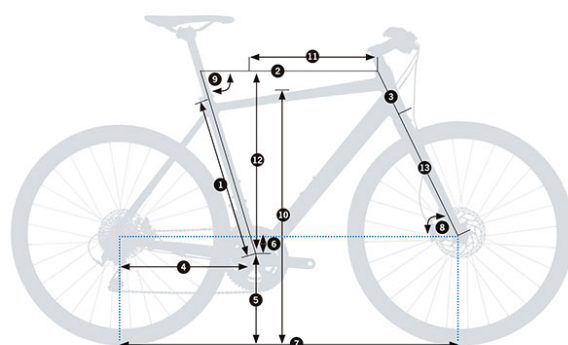

VECTOR DROP LTD.

SE TROUVE DANS CES COULEURS:

NOIR NUIT (BRILLANT)

VERT URBAIN (BRILLANT)

ROUGE FONCÉ MÉTALLISÉ (BRILLANT)

BLEU (BRILLANT)

SPÉCIFICATIONS ET OPTIONS

CADRE	Orbea Urban Speed, Aluminium 6000, Orbea Tube Shaping, Flat Mount Disc Brake, 135x9 QR, Carrier and Mudguard compatible, max 700x40C, Inner Cable routing,
FOURCHE	Speed 400mm Carbon Flat mount
PLATEAU DE PEDALIER	Shimano Tiagra 4700 34x50t
DIRECTION	1-1/8" Semi-Integrated
CINTRE	Orbea OC-II Silver
POTENCE	Orbea TDS-C301
MANETTES	Shimano Tiagra ST-4770
FREINS	Shimano Tiagra 4770 Hydraulic Disc
PIGNON	Shimano Tiagra HG-500 11-34t 10-Speed
DERAILLEUR ARRIÈRE	Shimano Tiagra 4700 GS
DERAILLEUR AVANT	Shimano Tiagra 4700
CHAÎNE	KMC X10
ROUES	READY GR 29-700 C
PNEUS	Schwalbe G-ONE Bite, 40-622, 700x38C, Performance Line RaceGuard, TLE, ADDIX Classic Skin
TIGE SELLE	Orbea C255 27.2x300mm
SELLE	Brooks Cambium C17 165mm wide
PORTE-BAGAGE ARRIÈRE	Orbea rear luggage carrier (Max:18Kg)
GARDE-BOUE	SKS EDGE Alloy C46R
ÉCLAIRAGE AVANT	Joss Spanninga Kendo XDAS Dinamo
ÉCLAIRAGE ARRIÈRE	Spanninga Pixeo
DYNAMO	Shimano DH-3D37-NT, 6V Dynamo 3.0W
BÉQUILLE	
GUIDOLINE	Brooks Cambium

GÉOMÉTRIE

TAILLE	XS	S	M	L	XL
1 - SEAT_TUBE	430	480	525	555	580
2 - TOP_TUBE	521	546	559	580	601
3 - HEAD_TUBE	109	127	150	170	200
4 - CHAIN_STAY			435		
5 - BB_HEIGHT	281	281	283	283	285
6 - BB_DROP	70	70	68	68	66
7 - WHEELBASE	1021	1037	1052	1063	1075
8 - HEAD_ANGLE	71	71	71	71.5	72
9 - SEAT_ANGLE	75	74	74	73.5	73
10 - STANDOVER	738	768	800	824	852
11 - REACH	378	388	395	405	410
12 - STACK	535	552	571	592	625
13 - FORK_LENGTH			400		
14 - OFFSET			51		

ERGONOMIE

TAILLE	BIELLE	POTENCE	CINTRE
XS	170	75	420
S	170	75	420
M	170	75	420
L	172	75	420
XL	175	75	420

* La dimension du guidon est centre-centre