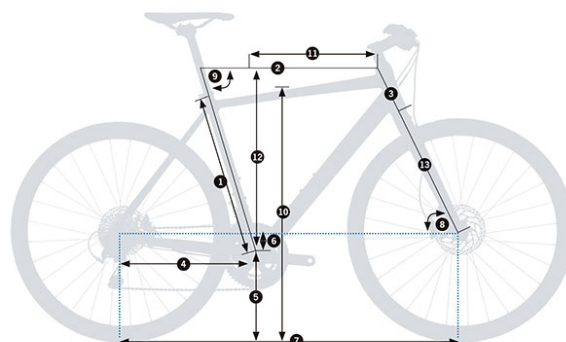

VECTOR DROP.

SE TROUVE DANS CES COULEURS:

NOIR NUIT (BRILLANT)

VERT URBAIN (BRILLANT)

ROUGE FONCÉ MÉTALLISÉ (BRILLANT)

BLEU (BRILLANT)

SPÉCIFICATIONS ET OPTIONS

CADRE	Orbea Urban Speed, Aluminium 6000, Orbea Tube Shaping, Flat Mount Disc Brake, 135x9 QR, Carrier and Mudguard compatible, max 700x40C, Inner Cable routing,
FOURCHE	Speed 400mm Carbon Flat mount
PLATEAU DE PEDALIER	Shimano Tiagra 4700 34x50t
DIRECTION	VP-Z104PD 1-1/8" Semi-Cartridge
CINTRE	OC1 Road, reach 80mm, drop 125mm
POTENCE	OC1 31.8mm interface -7°
MANETTES	Shimano Tiagra ST-4770
FREINS	Shimano Tiagra 4770 Hydraulic Disc
PIGNON	Shimano Tiagra HG-500 11-34t 10-Speed
DERAILLEUR ARRIÈRE	Shimano Tiagra 4700 GS
DERAILLEUR AVANT	Shimano Tiagra 4700
CHAINE	KMC X10
ROUES	READY GR 29-700 C
PNEUS	Schwalbe G-ONE Bite, 40-622, 700x38C, Performance Line RaceGuard, TLE, ADDIX Classic Skin
TIGE SELLE	Alloy 27.2 Offset 0
SELLE	Selle Royal Asphalt GR
GARDE-BOUE	
BÉQUILLE	
GUIDOLINE	Orbea Eva
BLOPAGE AVANT	Safety Lock

GÉOMÉTRIE

TAILLE	XS	S	M	L	XL
1 - SEAT_TUBE	430	480	525	555	580
2 - TOP_TUBE	521	546	559	580	601
3 - HEAD_TUBE	109	127	150	170	200
4 - CHAIN_STAY			435		
5 - BB_HEIGHT	281	281	283	283	285
6 - BB_DROP	70	70	68	68	66
7 - WHEELBASE	1021	1037	1052	1063	1075
8 - HEAD_ANGLE	71	71	71	71.5	72
9 - SEAT_ANGLE	75	74	74	73.5	73
10 - STANDOVER	738	768	800	824	852
11 - REACH	378	388	395	405	410
12 - STACK	535	552	571	592	625
13 - FORK_LENGTH			400		
14 - OFFSET			51		

ERGONOMIE

TAILLE	BIELLE	POTENCE	CINTRE
XS	170	100	420
S	170	100	420
M	170	100	420
L	172	100	420
XL	175	100	420

* La dimension du guidon est centre-centre