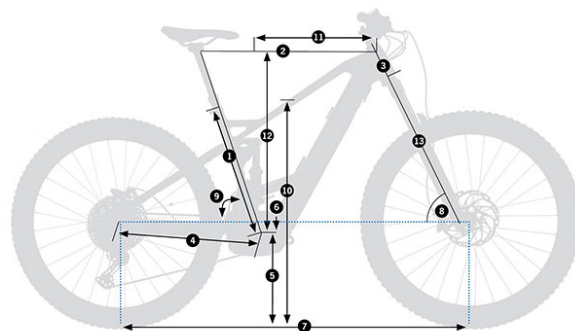

GÉOMÉTRIE

TAILLE	SM	LG	XL
1 - SEAT_TUBE	406	444	483
2 - TOP_TUBE	585	612	645
3 - HEAD_TUBE	100	110	125
4 - CHAIN_STAY		455	
5 - BB_HEIGHT		345	
6 - BB_DROP		30	
7 - WHEELBASE	1203	1232	1268
8 - HEAD_ANGLE		65,5°	
9 - SEAT_ANGLE		76°	
10 - STANDOVER	725	740	765
11 - REACH	430	455	485
12 - STACK	621	630	644
13 - FORK_LENGTH		570	
14 - OFFSET		44	

ERGONOMIE

TAILLE	BIELLE	POTENCE	CINTRE	TIGE DE SELLE TÉLÉSCOPIQUE
S/M	160	55	780	390/125
L	160	55	780	440/150
XL	160	55	780	480/170

* La dimension du guidon est centre-centre

BOSCH Display unit KIOX Black BUI330