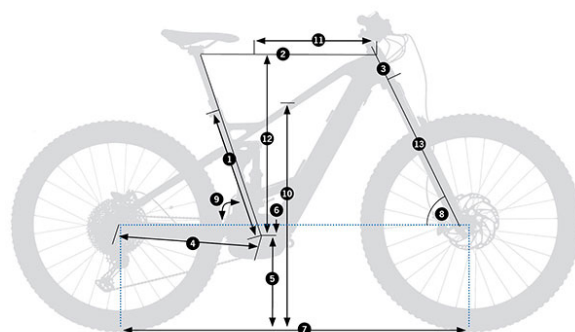

GÉOMÉTRIE

TAILLE	SM	LG	XL
1 - SEAT_TUBE	406	444	483
2 - TOP_TUBE	585	612	645
3 - HEAD_TUBE	100	110	125
4 - CHAIN_STAY		455	
5 - BB_HEIGHT		345	
6 - BB_DROP		30	
7 - WHEELBASE	1203	1232	1268
8 - HEAD_ANGLE		65,5°	
9 - SEAT_ANGLE		76°	
10 - STANDOVER	725	740	765
11 - REACH	430	455	485
12 - STACK	621	630	644
13 - FORK_LENGTH		570	
14 - OFFSET		44	

ERGONOMIE

TAILLE	BIELLE	POTENCE	CINTRE	TIGE DE SELLE TÉLÉSCOPIQUE
S/M	160	55	780	390/125
L	160	55	780	440/150
XL	160	55	780	480/170

* La dimension du guidon est centre-centre

BOSCH Display unit KIOX Black BUI330