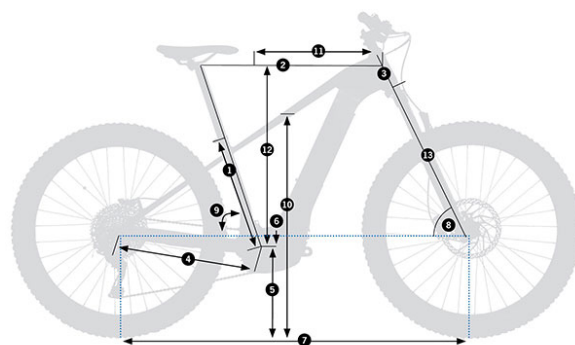

WILD HT 20 27.

SE TROUVE DANS CES COULEURS:

BRIGHT RED (BRILLANT) / NOIR (MAT)

BLEU MARINE MÉT. - PISTACHE (MAT)

NOIR MÉTALLISÉ - TITANE (BRILLANT)

VERT - NOIR (MAT)

SPÉCIFICATIONS ET OPTIONS

CADRE	Orbea Wild Hardtrail 2020 Alloy 12X148 for Bosch
FOURCHE	Fox 34 Float Performance 120 Grip 3-Position QR15x110 E-Bike Optimized
PLATEAU DE PEDALIER	PW EB04-NW32 G4
DIRECTION	OC Key Holder
CINTRE	Race Face Ride 35 20mm Rise 760mm
POTENCE	Race Face Ride 35mm interface
MANETTES	Shimano Deore M6100 I-Spec EV
FREINS	Shimano M420 Hydraulic Disc Shimano XT M8120 Hydraulic Disc
PIGNON	Sun Race CSMZ80 11-51t 12-Speed Metallic E-bike
DERAILLEUR ARRIÈRE	Shimano XT M8100 SGS Shadow Plus
CHAÎNE	KMC e12 Turbo Silver
ROUES	Orbea Tryp 35c Disc Tubeless ready DT Swiss H 1900 Spline 35c CL TL 15/110mm
PNEUS	Maxxis Rekon+ 2.8" 120 TPI FB 3C MaxxTerra Exo+ TR
TIGE SELLE	OC2 Dropper 31.6mm OC2 Dropper 31.6 100mm travel OC2 Dropper 31.6 125mm travel OC2 Dropper 31.6 170mm travel
SELLE	Selle Royal Vivo Fizik Aidon 208x145mm manganese rail
CADENAS	Abus battery powertube lock PLUS
GUIDE-CHAÎNE	Orbea OC chainguide 32-38t
MOTEUR	BOSCH Performance CX Cruise (25km/h) BDU450CX
BATTERIE	BOSCH Powertube 500Wh Horizontal EU BBP280
ÉCRAN	BOSCH Performance Purion
CHARGEUR	Compact Charger 2A (100-240V) Worldwide Fast Charger 6A (220-240V)
BLOCAGE AU GUIDON	Shimano SL-MT500 I-Spec EV

GÉOMÉTRIE

TAILLE	S	M	L	XL
1 - SEAT_TUBE	390	390	415	440
2 - TOP_TUBE	575	595	624	653
3 - HEAD_TUBE	115	130	145	160
4 - CHAIN_STAY			470	
5 - BB_DROP			63	
6 - WHEELBASE	1139	1160	1190	1221
7 - HEAD_ANGLE			67°	
8 - SEAT_ANGLE			72,5°	
9 - STANDOVER	798	805	816	826
10 - REACH	375	390	415	440
11 - STACK	634	647	661	675
12 - FORK_LENGTH			527	
13 - OFFSET			51	

ERGONOMIE

TAILLE	BIELLE	POTENCE	CINTRE	TIGE DE SELLE TÉLÉSCOPIQUE
S	160	50	760	440/150
M	160	50	760	440/150
L	160	50	760	440/150
XL	160	50	760	440/150

* La dimension du guidon est centre-centre