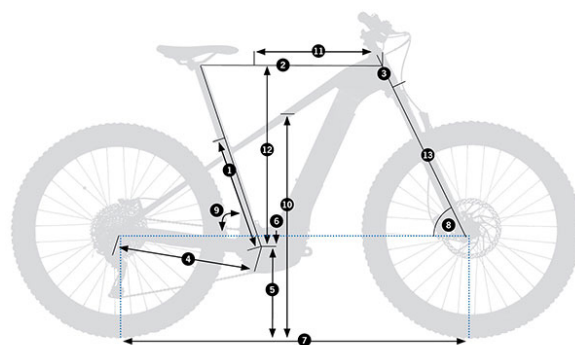

WILD HT 30 27.

SE TROUVE DANS CES COULEURS:

BRIGHT RED (BRILLANT) / NOIR (MAT)

BLEU MARINE MÉT. - PISTACHE (MAT)

NOIR MÉTALLISÉ - TITANE (BRILLANT)

VERT - NOIR (MAT)

SPÉCIFICATIONS ET OPTIONS

CADRE	Orbea Wild Hardtrail 2020 Alloy 12X148 for Bosch
FOURCHE	Marzocchi Bomber Z2 120 QR15x110 E-Bike Optimized
PLATEAU DE PEDALIER	PW EB04-NW32 G4
DIRECTION	OC Key Holder
CINTRE	OC1 35mm 12mm Rise 780mm
POTENCE	OC1 3D Forged 35mm interface 7°
MANETTES	Shimano Deore M5100
FREINS	Shimano MT200 Hydraulic Disc Shimano M420 Hydraulic Disc
PIGNON	Shimano Deore M5100 11-51t 11-Speed
DERAILLEUR ARRIÈRE	Shimano Deore M5100 SGS Shadow Plus
CHAÎNE	KMC e11 Turbo Silver
ROUES	Orbea Tryp 35c Disc Tubeless ready
PNEUS	Maxxis Rekon+ 2.8" 120 TPI FB 3C MaxxTerra Exo+ TR
TIGE SELLE	Alloy 31.6x400mm Offset 0 OC2 Dropper 31.6 100mm travel OC2 Dropper 31.6 125mm travel OC2 Dropper 31.6 150mm travel OC2 Dropper 31.6 170mm travel
SELLE	Selle Royal Vivo
CADENAS	Abus battery powertube lock PLUS
GUIDE-CHAÎNE	Orbea OC chainguide 32-38t
MOTEUR	BOSCH Performance CX Cruise (25km/h) BDU450CX
BATTERIE	BOSCH Powertube 500Wh Horizontal EU BBP280
ÉCRAN	BOSCH Performance Purion
CHARGEUR	Compact Charger 2A (100-240V) Worldwide Fast Charger 6A (220-240V)

GÉOMÉTRIE

TAILLE	S	M	L	XL
1 - SEAT_TUBE	390	390	415	440
2 - TOP_TUBE	575	595	624	653
3 - HEAD_TUBE	115	130	145	160
4 - CHAIN_STAY			470	
5 - BB_DROP			63	
6 - WHEELBASE	1139	1160	1190	1221
7 - HEAD_ANGLE			67°	
8 - SEAT_ANGLE			72,5°	
9 - STANDOVER	798	805	816	826
10 - REACH	375	390	415	440
11 - STACK	634	647	661	675
12 - FORK_LENGTH			527	
13 - OFFSET			51	

ERGONOMIE

TAILLE	BIELLE	POTENCE	CINTRE
S	160	55	780
M	160	55	780
L	160	55	780
XL	160	55	780

* La dimension du guidon est centre-centre