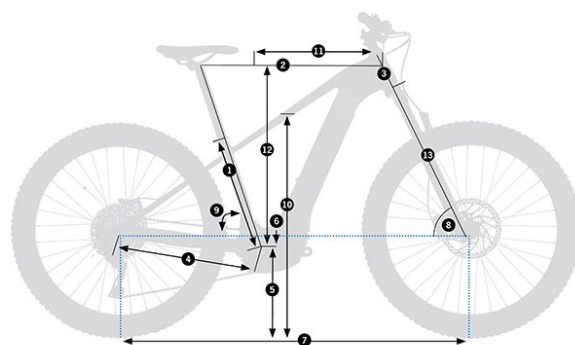

WILD HT 30 29.

SE TROUVE DANS CES COULEURS:

BRIGHT RED (BRILLANT) / NOIR (MAT)

BLEU MARINE MÉT. - PISTACHE (MAT)

NOIR MÉTALLISÉ - TITANE (BRILLANT)

VERT - NOIR (MAT)

SPÉCIFICATIONS ET OPTIONS

CADRE	Orbea Wild Hardtrail 2020 Alloy 12X148 for Bosch
FOURCHE	Marzocchi Bomber Z2 120 QR15x110 E-Bike Optimized
PLATEAU DE PEDALIER	PW EB04-NW32 G4
DIRECTION	OC Key Holder
CINTRE	OC1 35mm 12mm Rise 780mm
POTENCE	OC1 3D Forged 35mm interface 7°
MANETTES	Shimano Deore M5100
FREINS	Shimano MT200 Hydraulic Disc Shimano M420 Hydraulic Disc
PIGNON	Shimano Deore M5100 11-51t 11-Speed
DERAILLEUR ARRIÈRE	Shimano Deore M5100 SGS Shadow Plus
CHAÎNE	KMC e11 Turbo Silver
ROUES	Orbea Tryp 30c Disc Tubeless ready
PNEUS	Maxxis Minion DHF 2.60" 120 TPI FB 3C Maxx Terra Exo+ TR
PNEUS	Maxxis Minion DHR II 2.60" 120 TPI FB 3C Maxx Terra Exo+ TR
TIGE SELLE	Alloy 31.6x400mm Offset 0 OC2 Dropper 31.6 100mm travel OC2 Dropper 31.6 125mm travel OC2 Dropper 31.6 150mm travel OC2 Dropper 31.6 170mm travel
SELLE	Selle Royal Vivo
CADENAS	Abus battery powertube lock PLUS
GUIDE-CHAÎNE	Orbea OC chainguide 32-38t
MOTEUR	BOSCH Performance CX Cruise (25km/h) BDU450CX
BATTERIE	BOSCH Powertube 500Wh Horizontal EU BBP280
ÉCRAN	BOSCH Performance Purion
CHARGEUR	Compact Charger 2A (100-240V) Worldwide Fast Charger 6A (220-240V)

GÉOMÉTRIE

TAILLE	S	M	L	XL
1 - SEAT_TUBE	390	390	415	440
2 - TOP_TUBE	575	595	624	653
3 - HEAD_TUBE	115	130	145	160
4 - CHAIN_STAY			470	
5 - BB_DROP			63	
6 - WHEELBASE	1139	1160	1190	1221
7 - HEAD_ANGLE			67°	
8 - SEAT_ANGLE			72,5°	
9 - STANDOVER	798	805	816	826
10 - REACH	375	390	415	440
11 - STACK	634	647	661	675
12 - FORK_LENGTH			527	
13 - OFFSET			51	

ERGONOMIE

TAILLE	BIELLE	POTENCE	CINTRE
S	160	55	780
M	160	55	780
L	160	55	780
XL	160	55	780

* La dimension du guidon est centre-centre