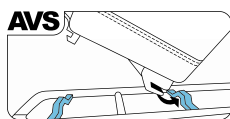

# SALSA 21S 28"

YPG911

- + Confort : fourche et tige de selle suspendues
- + Potence réglable

- Aluminium 6061 T6, 28", passage câbles interne
- Suntour CR7, 28", 40 mm
- Shimano Tourney FC-TY501, 48 x 38 x 28, 170 mm, avec couvre-chaîne SKS
- Spectra aluminium double paroi
- Shimano Nexus Dynamo DH-C3000, 6V 3W / Shimano 36T
- Spectra Pergo 622 x 37C, avec bande réfléchissante
- Shimano ST-EF41, 21V
- Shimano Altus RD-M280
- Shimano Tourney FD-TY710-TS6
- Shimano CS-HG200-7, 12-32
- Confort marron
- Aluminium, suspendue 27,2 x 300 mm
- Aluminium, 580 x 25,4 x 40°
- Aluminium 85 x 25,4, réglable 95-145°
- V-brake aluminium