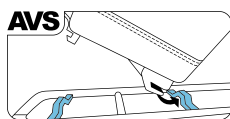

VERSO équipé 21 Mixte

YPG731

- + Eclairage avant LED & dynamo
- + Selle confort
- + Fourche Suntour pour plus de polyvalence

- Mixte, aluminium 6061 T6, V-Brake, passage câbles interne
- Suntour NEX 700, hydraulique, 63 mm, V-Brake
- Shimano TY301, 48 x 38 x 28, 170 mm
- Aluminium Double paroi 700C
- Shimano Nexus Dynamo 6V 3W / Shimano 36T
- 700 x 35C
- Shimano Tourney ST-EF41, 21V
- Shimano Tourney RD-TY500-D
- Shimano Tourney FD-TY710
- Shimano MF-TZ500-7, 14-28
- Mixte, confort, noire / lime
- Tec Aluminium 27,2x350
- Aluminium 640 x 25,4
- Aluminium ajustable 108 x 25,4
- V-Brake aluminium