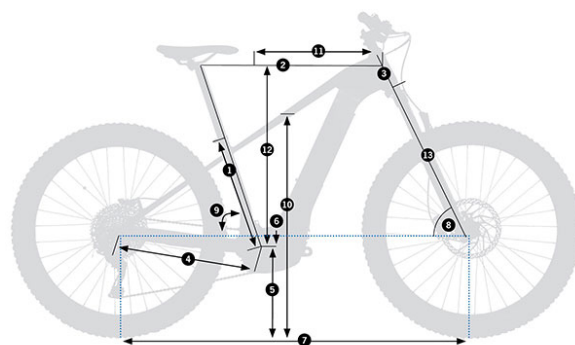

WILD HT 20 29.

SE TROUVE DANS CES COULEURS:

BRIGHT RED (BRILLANT) / NOIR (MAT)

BLEU MARINE MÉT. - PISTACHE (MAT)

NOIR MÉTALLISÉ - TITANE (BRILLANT)

VERT - NOIR (MAT)

SPÉCIFICATIONS ET OPTIONS

CADRE	Orbea Wild Hardtrail 2020 Alloy 12X148 for Bosch
FOURCHE	Fox 34 Float Performance 120 Grip 3-Position QR15x110 E-Bike Optimized
PLATEAU DE PEDALIER	PW EB04-NW32 G4
DIRECTION	OC Key Holder
CINTRE	Race Face Ride 35 20mm Rise 760mm
POTENCE	Race Face Ride 35mm interface
MANETTES	Shimano Deore M6100 I-Spec EV
FREINS	Shimano M420 Hydraulic Disc Shimano XT M8120 Hydraulic Disc
PIGNON	Sun Race CSMZ80 11-51t 12-Speed Metallic E-bike
DERAILLEUR ARRIÈRE	Shimano XT M8100 SGS Shadow Plus
CHAÎNE	KMC e12 Turbo Silver
ROUES	Orbea Tryp 30c Disc Tubeless ready DT Swiss H 1900 Spline 35c CL TL 15/110mm
PNEUS	Maxxis Minion DHF 2.60" 120 TPI FB 3C Maxx Terra Exo+ TR
PNEUS	Maxxis Minion DHR II 2.60" 120 TPI FB 3C Maxx Terra Exo+ TR
TIGE SELLE	OC2 Dropper 31.6mm OC2 Dropper 31.6 100mm travel OC2 Dropper 31.6 125mm travel OC2 Dropper 31.6 170mm travel
SELLE	Selle Royal Vivo Fizik Aidon 208x145mm manganese rail
CADENAS	Abus battery powertube lock PLUS
GUIDE-CHAÎNE	Orbea OC chainguide 32-38t
MOTEUR	BOSCH Performance CX Cruise (25km/h) BDU450CX
BATTERIE	BOSCH Powertube 500Wh Horizontal EU BBP280
ÉCRAN	BOSCH Performance Purion
CHARGEUR	Compact Charger 2A (100-240V) Worldwide Fast Charger 6A (220-240V)
BLOCAGE AU GUIDON	Shimano SL-MT500 I-Spec EV

GÉOMÉTRIE

TAILLE	S	M	L	XL
1 - SEAT_TUBE	390	390	415	440
2 - TOP_TUBE	575	595	624	653
3 - HEAD_TUBE	115	130	145	160
4 - CHAIN_STAY			470	
5 - BB_DROP			63	
6 - WHEELBASE	1139	1160	1190	1221
7 - HEAD_ANGLE			67°	
8 - SEAT_ANGLE			72,5°	
9 - STANDOVER	798	805	816	826
10 - REACH	375	390	415	440
11 - STACK	634	647	661	675
12 - FORK_LENGTH			527	
13 - OFFSET			51	

ERGONOMIE

TAILLE	BIELLE	POTENCE	CINTRE	TIGE DE SELLE TÉLÉSCOPIQUE
S	160	50	760	440/150
M	160	50	760	440/150
L	160	50	760	440/150
XL	160	50	760	440/150

* La dimension du guidon est centre-centre